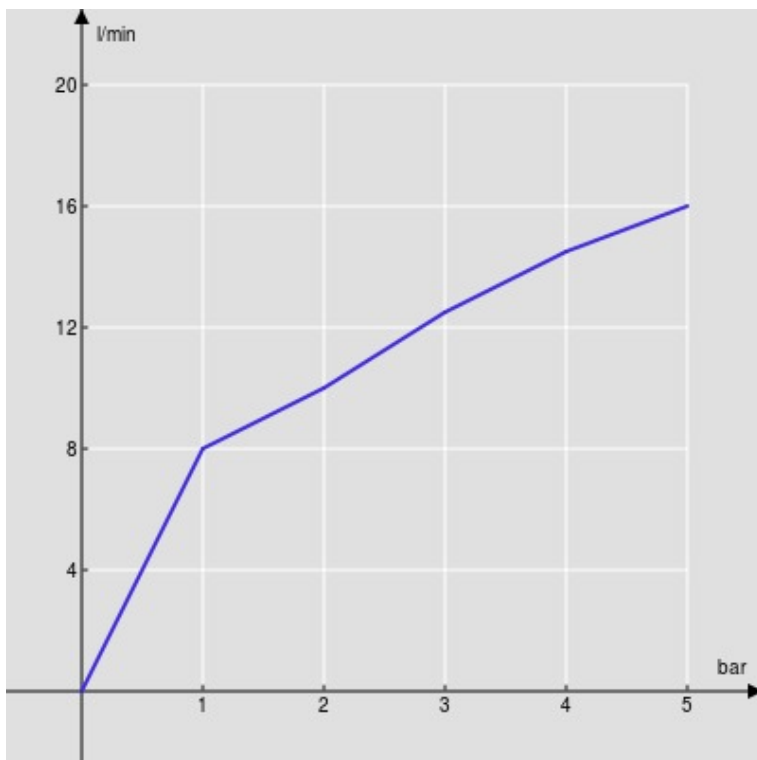

SPECIFICHE

Monocomando
Ancient bronze
Aeratore anticalcare M 24 x 1
Getto orientabile
Scarico 1 1/4"
Flessibili inox ø 3/8"
Limitatore di portata con freno al 50%
Imballo: 41 x 21 x 7 cm / 0,006027 m³ / 1,87 kg

CERTIFICAZIONI

DIAGRAMMA DI PORTATA: ACQUA CALDA/FREDDA

— Aeratore

DIAGRAMMA DI PORTATA: ACQUA MISCELATA

— Aeratore