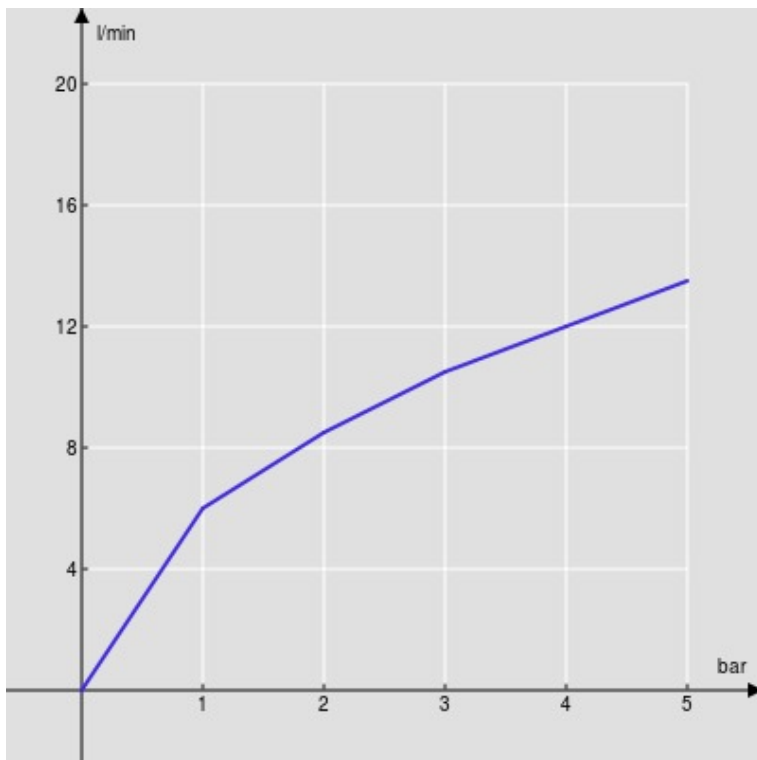

SPECIFICHE

Monocomando
Ancient bronze
Aeratore anticalcare M 24 x 1
Getto orientabile
Scarico 1 1/4"
Flessibili inox ø 3/8"
Limitatore di portata con freno al 50%
Imballo: 41 x 21 x 7 cm / 0,006027 m³ / 1,87 kg

CERTIFICAZIONI

DIAGRAMMA DI PORTATA: ACQUA CALDA/FREDDA

— Aeratore

DIAGRAMMA DI PORTATA: ACQUA MISCELATA

— Aeratore