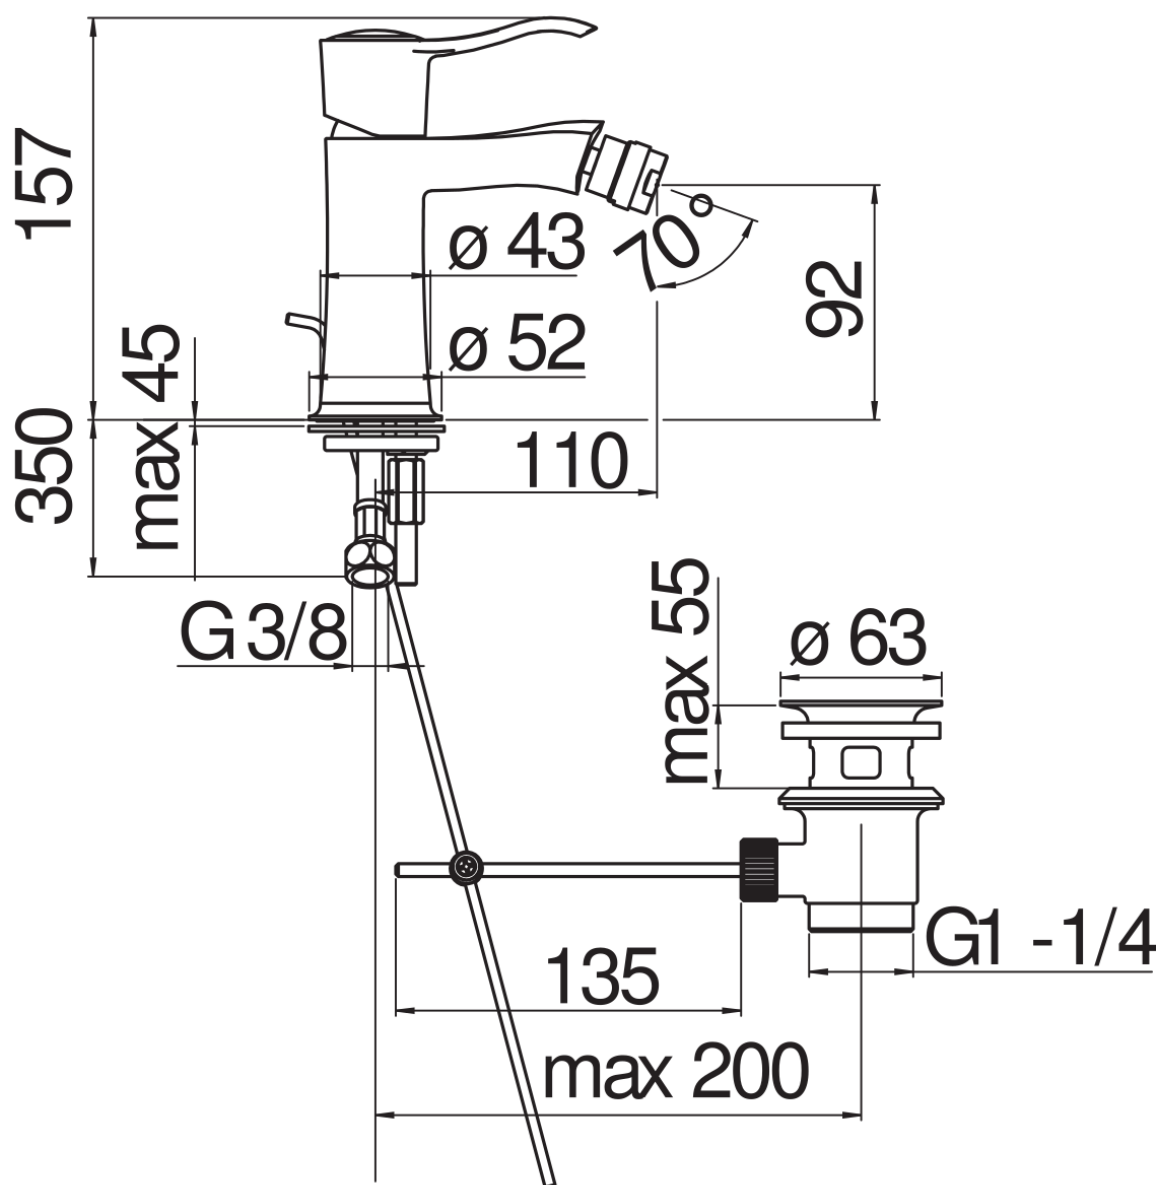

SPECIFICHE

Monocomando
Ancient bronze
Aeratore anticalcare M 24 x 1
Getto orientabile
Scarico 1 1/4"
Flessibili inox ø 3/8"
Limitatore di portata con freno al 50%
Imballo: 41 x 21 x 7 cm / 0,006027 m³ / 1,87 kg

CERTIFICAZIONI

DIAGRAMMA DI PORTATA: ACQUA CALDA/FREDDA

— Aeratore

DIAGRAMMA DI PORTATA: ACQUA MISCELATA

— Aeratore